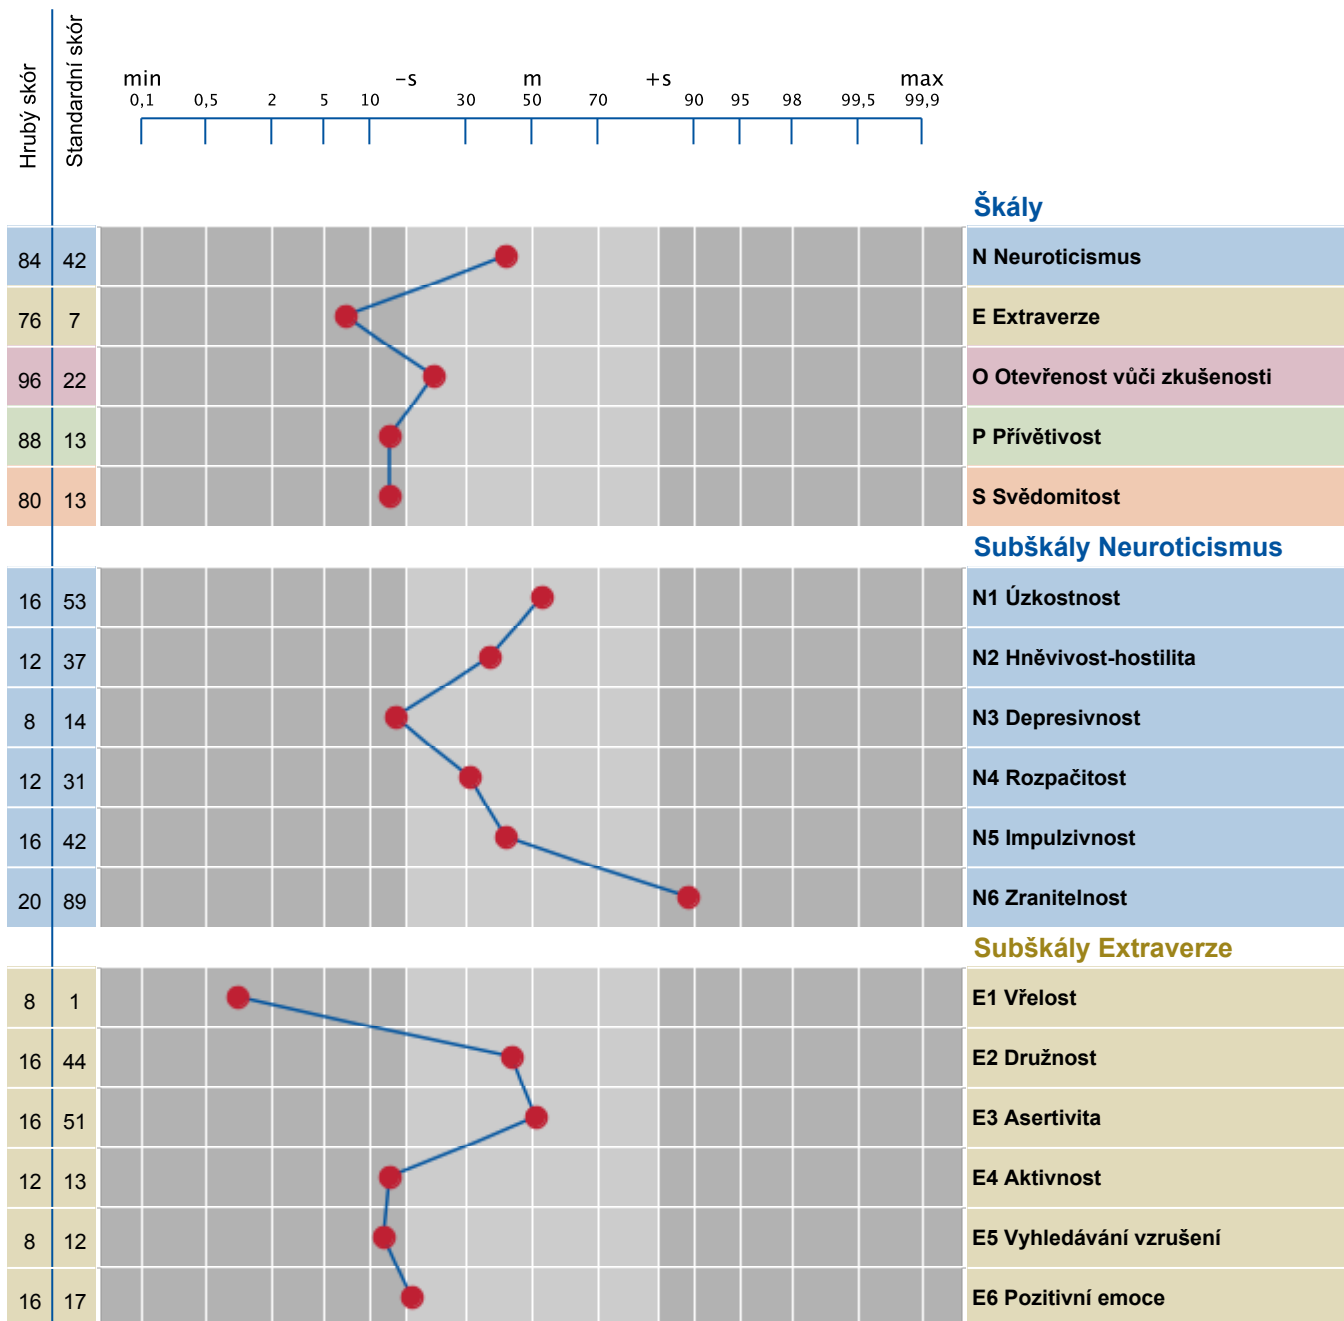

TESTOVÝ PROFIL

NEO osobnostní inventář | Standard
Český standardizační soubor, celkem - Percentily