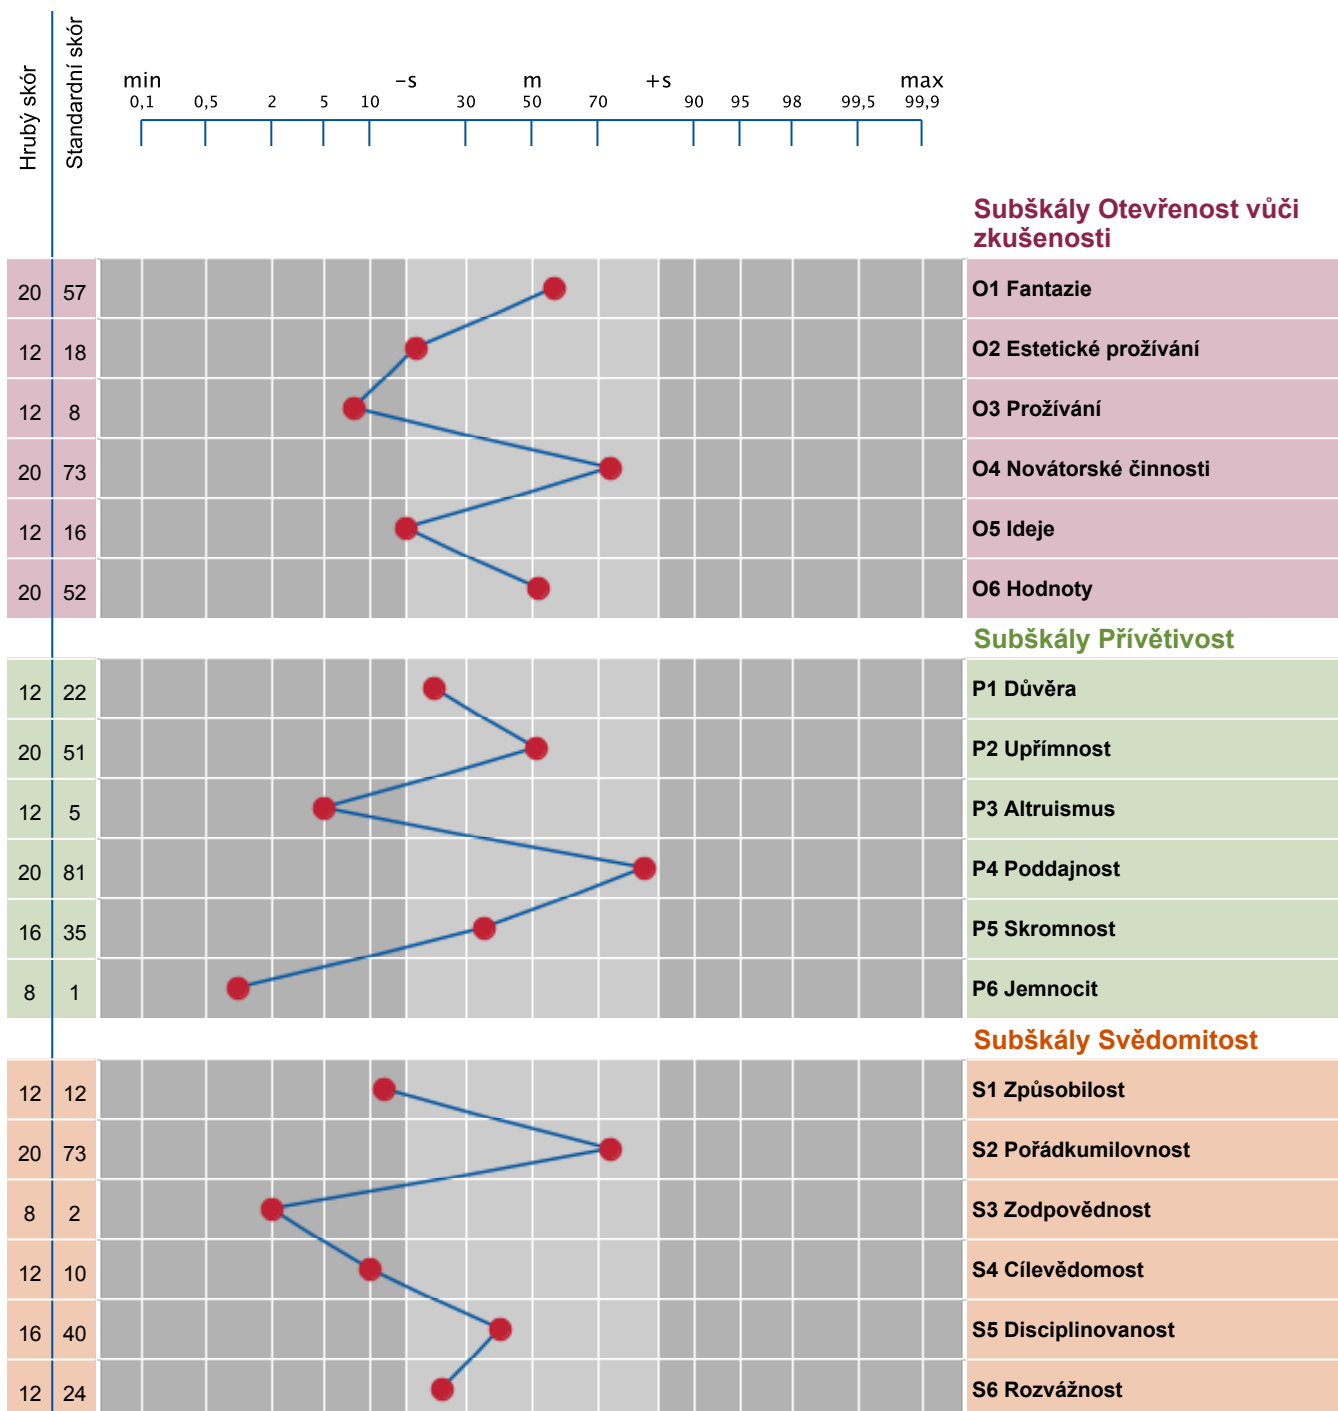

NEO osobnostní inventář | Standard
Český standardizační soubor, celkem - Percentily

VYHODNOCENÍ ŠKÁL

NEO osobnostní inventář | Standard
Český standardizační soubor, celkem - Percentily

Parametr	Hrubý skór	Standardní skór
Škály		
N Neuroticismus	84	42
E Extraverze	76	7
O Otevřenost vůči zkušenosti	96	22
P Přívětivost	88	13
S Svědomitost	80	13
Subškály Neuroticismus		
N1 Úzkostnost	16	53
N2 Hněvost-hostilita	12	37
N3 Depresivnost	8	14
N4 Rozpačitost	12	31
N5 Impulzivnost	16	42
N6 Zranitelnost	20	89
Subškály Extraverze		
E1 Vřelost	8	1
E2 Družnost	16	44
E3 Asertivita	16	51
E4 Aktivnost	12	13
E5 Vyhledávání vzrušení	8	12
E6 Pozitivní emoce	16	17
Subškály Otevřenost vůči zkušenosti		
O1 Fantazie	20	57
O2 Estetické prožívání	12	18
O3 Prožívání	12	8
O4 Novátorské činnosti	20	73
O5 Ideje	12	16
O6 Hodnoty	20	52