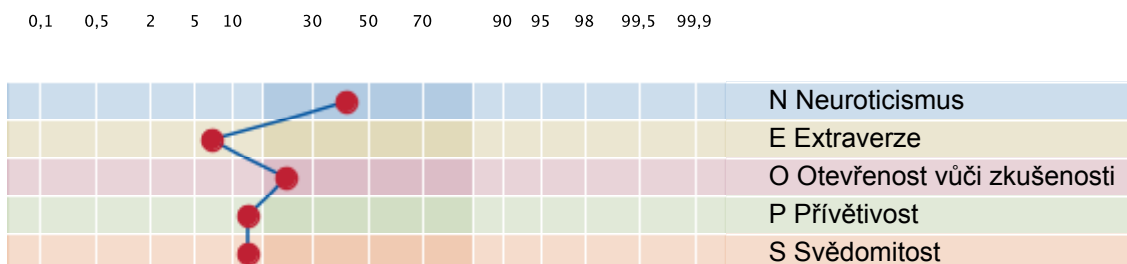

PŘEHLED VÝSLEDKŮ

Souhrn výsledků

Kontrola validity odpovědí, doporučujeme metodu nevyhodnocovat a zpětně se dotázat probanda.

Obsah

- Testový profil
- Vyhodnocení škál
- Grafické zobrazení škál
- Statistika odpovědí